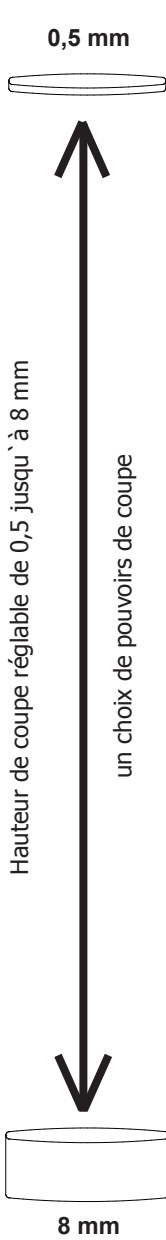

15. ASSORTIMENT DE DISQUES ET UTILISATION POUR ROTOR LIPS AGS19

Fromage		1130.107.Inox Disque à couteaux réglables 0,5 mm Coupe fine
Carottes		
Noix		
Raves		
Chocolat		
Courgettes		
Pommes	Endives	1 mm Coupe fine
Poires	Choux	
Champignons	Épices	
Chicorée	Petersilie	
Cocombres	Radis	2 mm Coupe fine
Fenouil	Salami	
Carottes	Choux / Salami	
Pommes de terre	Saucisse de Lyon / Jambon	
Poireaux	Mozarella	3 mm Coupe épaisse
Poivrons	Oranges	
Raves	Radis	
Céleri	Racines rouges	
Courgettes	Bananes	5 mm Coupe épaisse
Oignons	Chicorée	
	Endives	
	Fruits	
	Choux	8 mm Coupe épaisse
Ananas	Chou-pomme	
Pommes	Salade (Endives,	
Bananes	Choux chinois etc.)	
Poires	Céleri	
Chicorée	Oranges	
Carottes	Céleri-branche	
Pommes de terre	salad	
	Courgettes	
	Oignons	
	Poireaux	

Français

	Concombres Carottes Pommes de terre Céleri	Raves Vinaigre-concombres	Disque à bâtonnets J2x2 mm Julienne	 Inox 1130.111.Inox
	Radis Courgettes Oignons	Fromage Chou-pomme Saucisse de Lyon Racines rouges Vinaigre-concombres	Disque à bâtonnets J3x3 mm Alumettes	 Inox 1130.110.Inox
	Concombres Carottes Pommes de terre Céleri Radis Courgettes Oignons	Fromage Chou-pomme Saucisse de Lyon Racines rouges Vinaigre-concombres	Disque à bâtonnets J4x4 mm Alumettes	 Inox 1130.112.Inox
	Pommes de terre Poireaux Racines rouges Céleri Courgettes Oignons		Disque à bâtonnets J6x6 mm Bâtonnets	 Inox 1130.113.Inox
	Pommes de terre Choux Poireaux Céleri Courgettes		Disque à bâtonnets J8x7 mm Bâtonnets	 Inox 1130.115.Inox
	Concombres Pommes de terre Racines rouges Raves Céleri		Disque onduleur WS2 mm Demidov	 Inox 1130.116.Inox
	Pommes Aubergines Poires Concombres Carottes Pommes de terre	Racines rouges Vinaigre-concombres Céleri Courgettes	Disque onduleur WS3 mm Demidov	 Inox 1130.117.Inox
	Pommes Aubergines Poires Concombres Carottes Pommes de terre	Racines rouges Vinaigre-concombres Céleri Courgettes	Disque onduleur WS5 mm Demidov	 Inox 1130.118.Inox