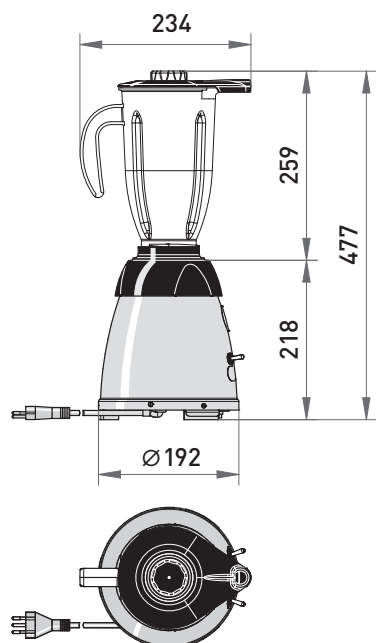

Rotor Bar Blender RBB3

Schnell und hochwertig

Der Rotor Bar Blender wird von einem von hochtemperaturfesten, leisen Spezialmotor mit Überlastschalter angetrieben. Das Gehäuse wird aus rostfreiem Edelstahl hergestellt, das Verbindungsstück zum Mixbecher aus zähem, beständigem Kunststoff, für optimale Schwingungsdämpfung und einfache Reinigung. Hochwertige GummifüÙe sorgen für sicheren Stand und leisen Betrieb und zwei Hebel-schalter aus Metall für eine schnelle Bedienung.

Der Rotor Bar Blender RBB3 verfügt über drei Geschwindigkeitsstufen und 550 W Dauer- respektive 1000 W Spitzenleistung. Eine elektronische Drehzahlregelung sorgt für einen leisen und sparsamen Betrieb.

Der Sanftanlauf verhindert ein Hochspritzen der Flüssigkeit nach dem Einschalten.

Pulsfunktion

Zum kurzen Aufrühren: einfach den Schalter mit dem Finger antippen.

Mixbecher

Der stapelbare 2-Liter-Becher aus Kunststoff ist geeignet für die Zubereitung von Salatsaucen, warmen Saucen, Mayonnaisen, Suppen, Brei, Crèmen und Rührteigen, aber auch für Smoothies, Fruchtdrinks, Cocktails, Milk-Shakes usw. Das im Mixbecher integrierte Hochleistungsmesser crushes auch Eiswürfel zu Schnee.

Technische Daten

Modell	Motorsockel RBB3	Becher 2 l, HPH	Set
Artikel-Nr.	1125.21x	1123.204	1125.07x
Leistung	550 W, ~1000 W Spitze		
Anschluss	230 V, 50 Hz		
Drehzahlen	3 Stufen, elektronisch geregelt		
Nettogewicht (kg)	3.4	0.9	4.3
Breite (max. Ø mm)	192	234	234
Höhe (mm)	218	280	477

Swiss Made.

Die Maschine ist CE-konform für den Haushalt und ähnliche Einsatzbereiche. **CE**

Produktion und Vertrieb

Schweiz

Rotor Lips AG

CH-3661 Uetendorf

Tel +41 (0)33 346 70 70

www.RotorLips.ch

Verkauf und Service

Österreich

Rotor Küchenmaschinen GmbH

AT-5400 Hallein

Tel +43 (0)6245 80881

www.rotor.at

Ihr Fachhandel:

Technische Änderungen vorbehalten.

ROTOR Lips FEUMA

Rotag-Gruppe Die Qualitätshersteller robuster Gastromaschinen